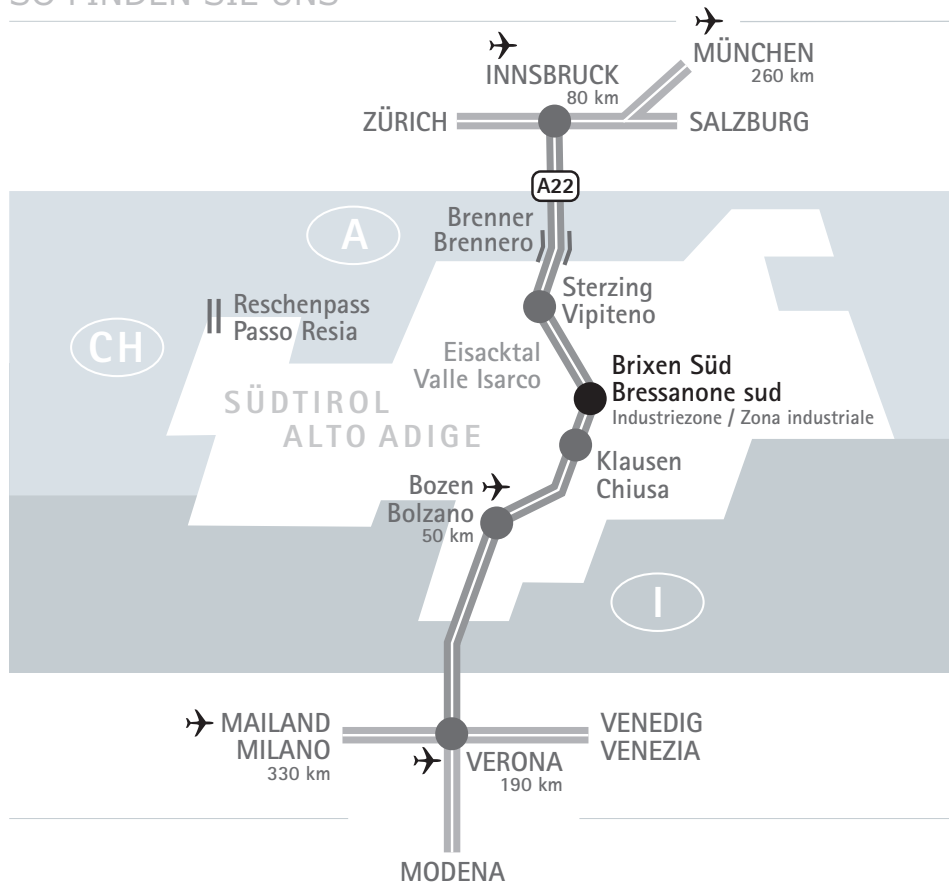

### Mit dem Auto

*Von Norden kommend,*  
Brennerautobahn A 22, neue  
Ausfahrt Brixen Süd / Bressanone  
Zona Industriale. (Bitte beachten  
Sie, dass keine Bargeldzahlung an  
dieser Ausfahrt möglich ist und die  
Mautgebühr nur mit Kreditkarte  
beglichen werden kann.)

*Von Süden kommend,*  
Brennerautobahn A 22, Ausfahrt  
Klausen-Chiusa. Sie fahren auf  
der Brenner Staatsstraße SS12  
richtung Brixen bis zum Kreis-  
verkehr.

Im Kreisverkehr die 2. Ausfahrt  
rechts Richtung Industriezone Brix-  
en nehmen. Dieser Straße folgen  
und nach 1,3 km links in die Via  
Alfred-Ammon-Straße (an der Ecke  
befindet sich ein holzbearbeitender  
Betrieb) einbiegen, nach ca. 500  
Metern liegt auf der rechten Seite  
FRENER & REIFER.

### Mit der Bahn

Brennerstrecke Innsbruck -  
Brenner - Verona. IC / EC-  
Bahnhof Bressanone / Brixen.

### Mit dem Flugzeug

Nächste Flughäfen: München,  
260 km; Innsbruck, 80 km;  
Bozen, 50 km; Verona 190 km;  
Mailand, 330 km.

**FRENER & REIFER**

starting where the others stop

FRENER & REIFER Metallbau GmbH / Srl  
Via Alfred Ammon Strasse 31  
I-39042 Brixen / Bressanone (BZ)